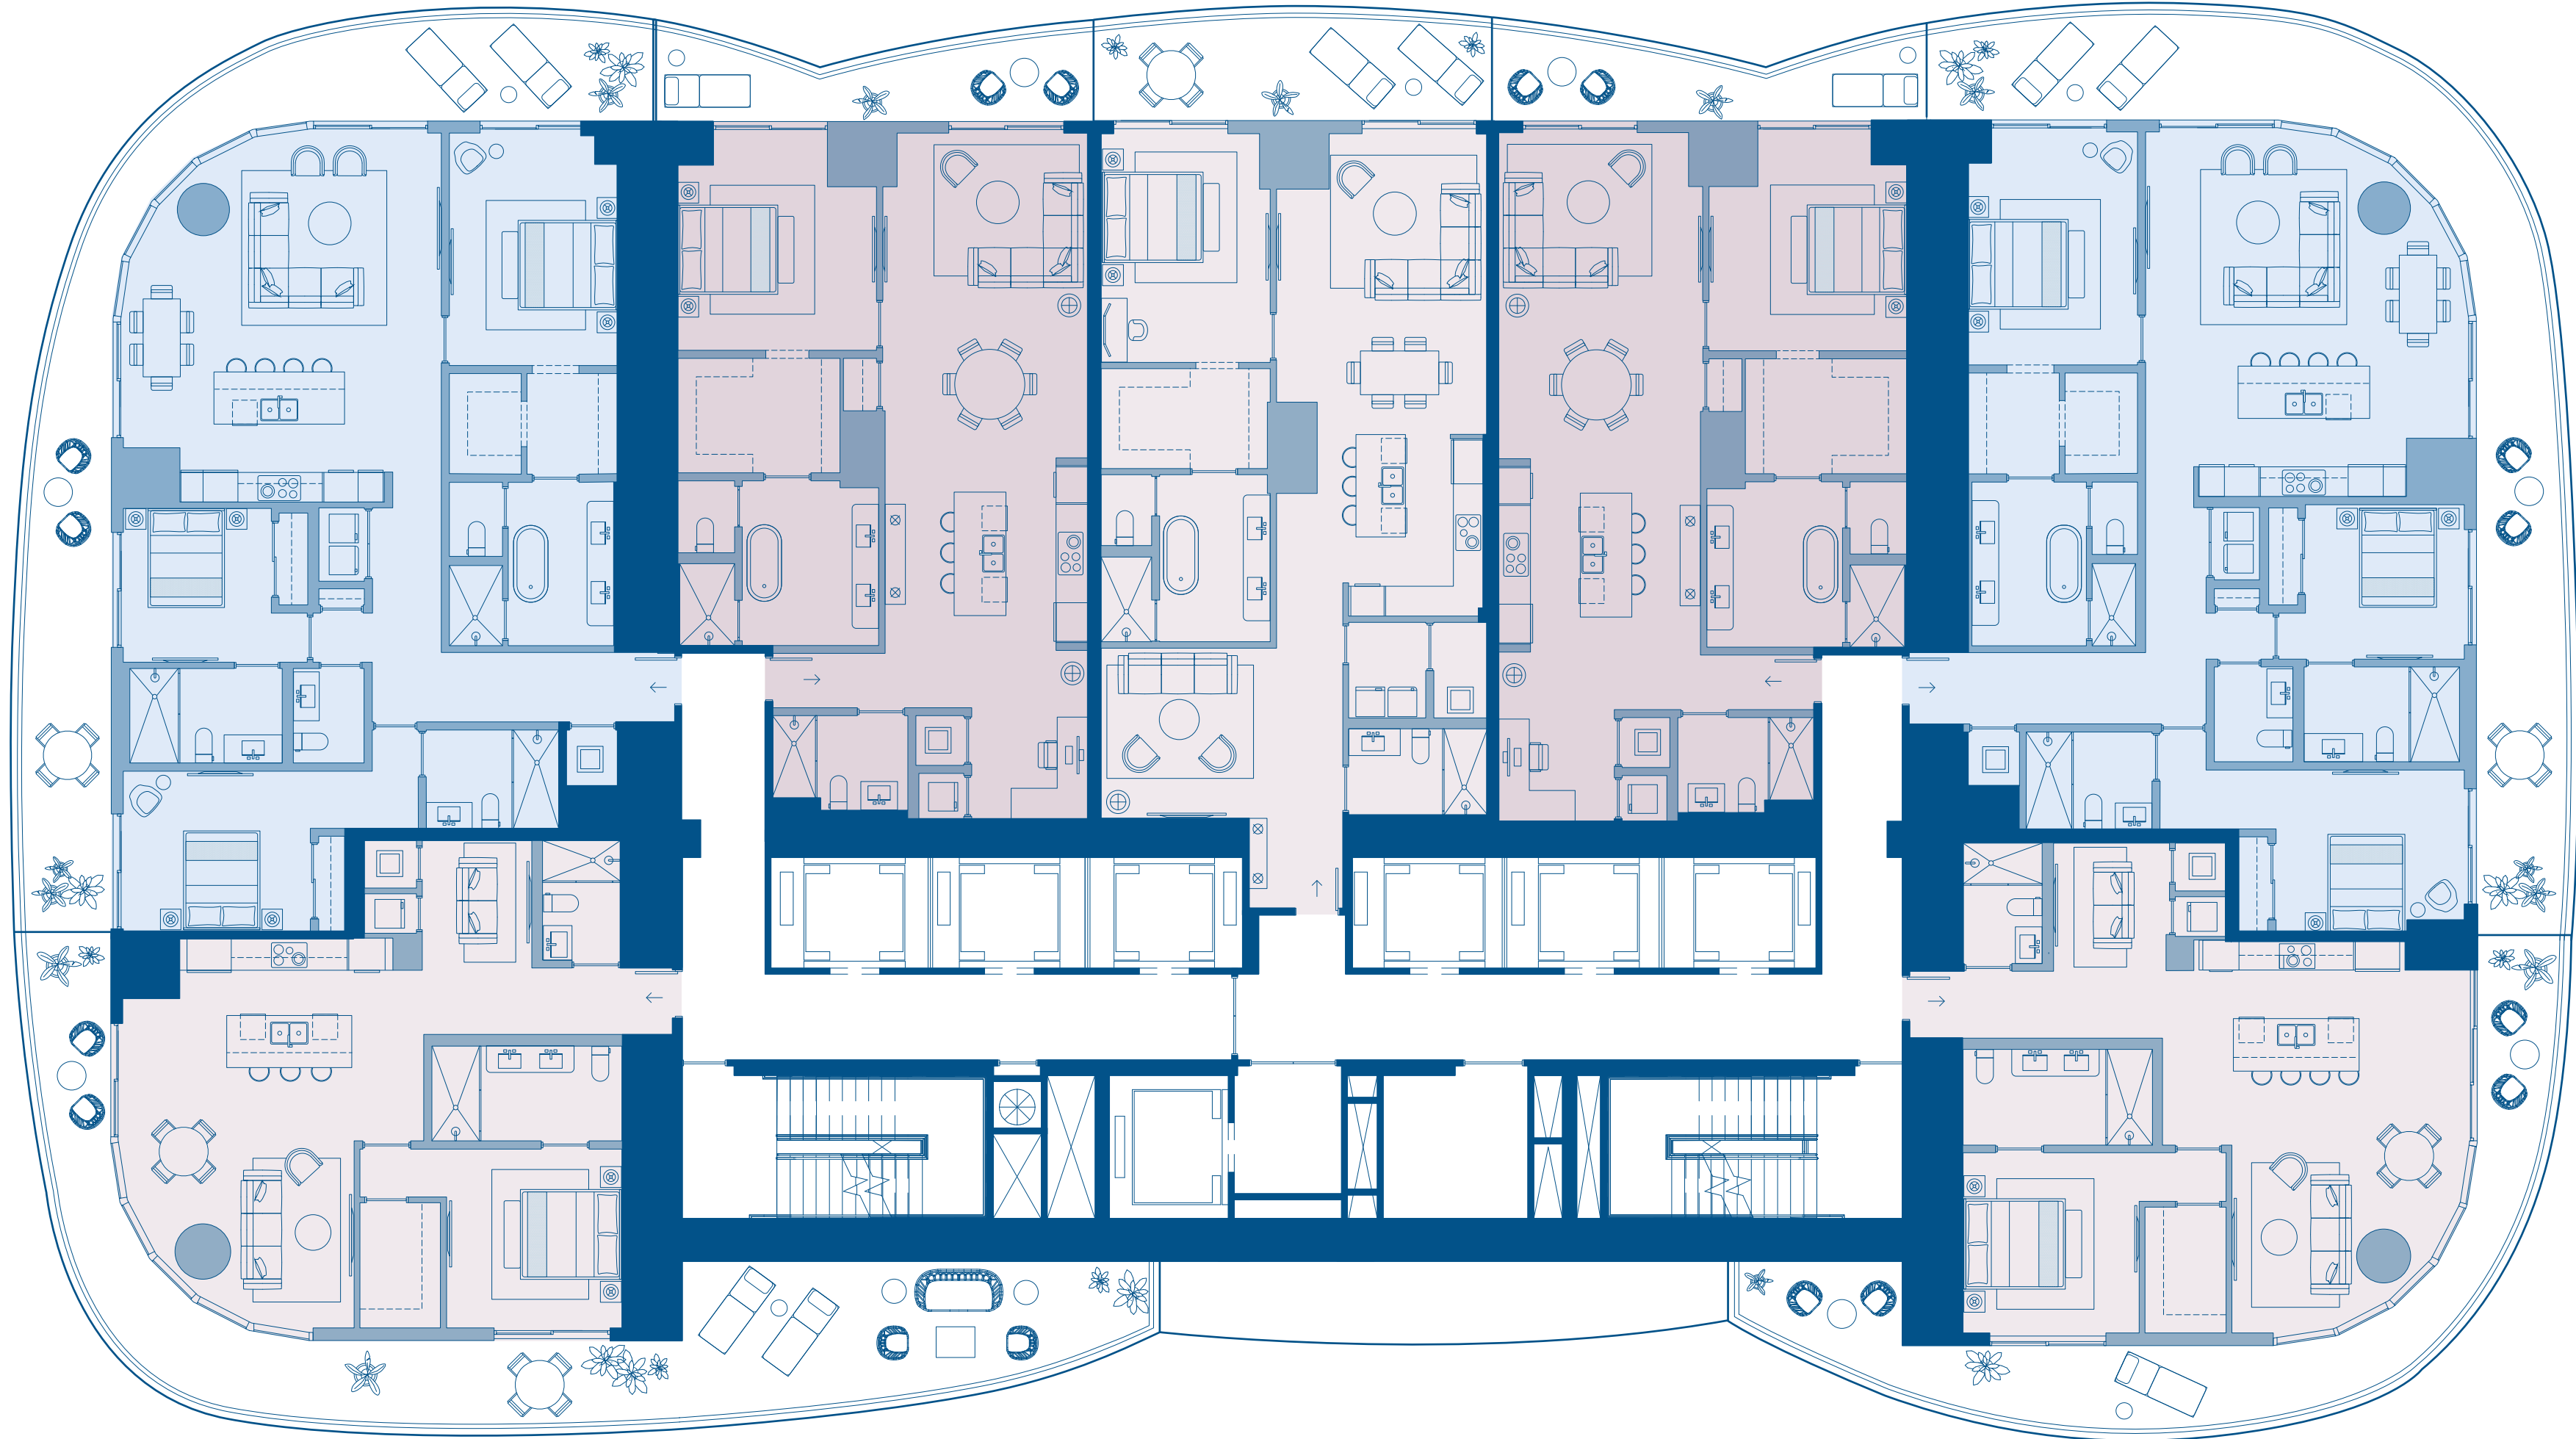

LEVELS 9-18

BISCYANE BAY

BRICKELL SKYLINE

SIMPSON PARK

04
1 BEDROOM + DEN
2 BATHROOMS

03
1 BEDROOM + DEN
2 BATHROOMS

02
1 BEDROOM + DEN
2 BATHROOMS

05
3 BEDROOMS
2.5 BATHROOMS

01
3 BEDROOMS
3.5 BATHROOMS

06
1 BEDROOM + DEN
2 BATHROOMS

07
1 BEDROOM + DEN
2 BATHROOMS

LEVELS 19-36

BISCYANE BAY

BRICKELL SKYLINE

SIMPSON PARK

03

2 BEDROOMS + DEN
3 BATHROOMS

02

2 BEDROOMS + DEN
3 BATHROOMS

04

2 BEDROOMS + DEN
3 BATHROOMS

01

3 BEDROOMS
3.5 BATHROOMS

05

03

2 BEDROOMS + DEN
3 BATHROOMS

02

2 BEDROOMS + DEN
3 BATHROOMS

04

2 BEDROOMS + DEN
3 BATHROOMS

01

3 BEDROOMS
3.5 BATHROOMS